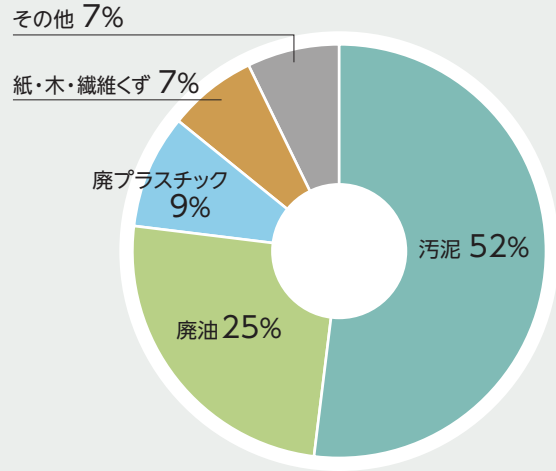

廃棄物削減データ

廃棄物の発生量※

2016年度の廃棄物種類別比率

※一般廃棄物を含めた発生量

※2015年度の滋賀工場の集計に誤りがあったため、2015年度の実績を修正して記載しております。