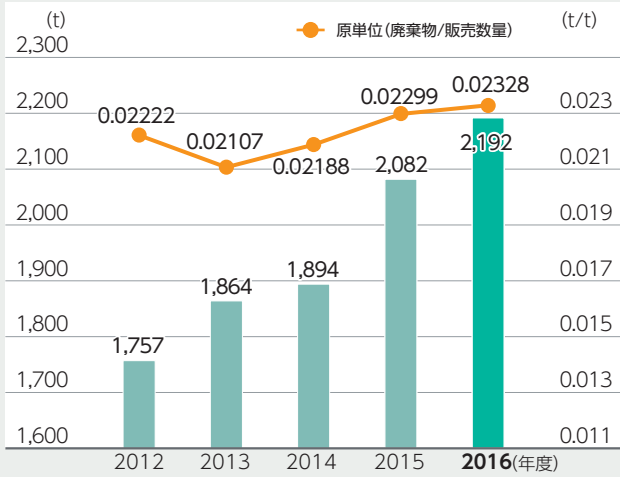

廃棄物削減データ

廃棄物の発生量※

2016年度の廃棄物種類別比率

※一般廃棄物を含めた発生量

※2015年度の滋賀工場の集計に誤りがあったため、2015年度の実績を修正して記載しております。