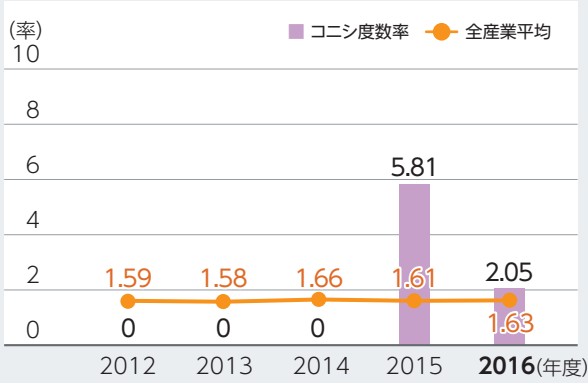

労働安全衛生に関する指標データ

度数率

強度率